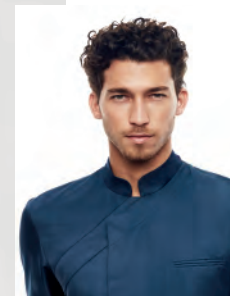

Teresa Palazuelo

“Más de una vez me he preguntado por qué es tan difícil encontrar algo de diseño entre el colectivo médico o profesional”

CASACA
CORCEGA
Winder Microfibra 100%
S, M, L, XL

57,81 €*

Ref. S Ref. M Ref. L Ref. XL

● S25778	S25777	S25776	S25779
● S26009	S26008	S26007	S26010
● S26013	S26012	S26011	S26014
● S26017	S26016	S26015	S26018
● S26021	S26020	S26019	S26022

*precios sin IVA