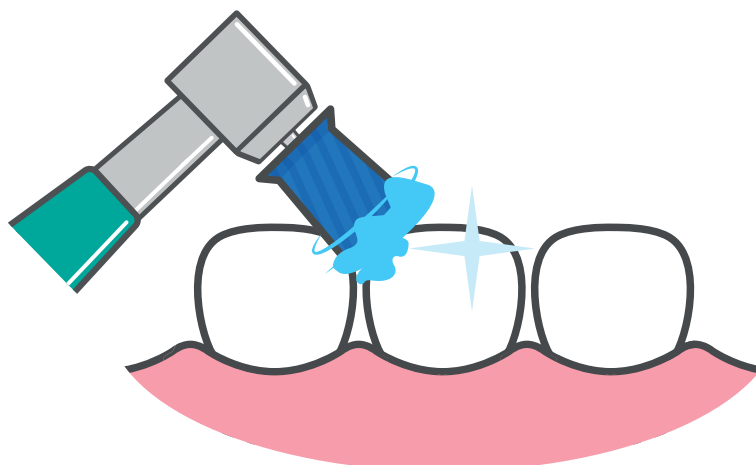

DENTICIÓN NORMAL:

Trabajar desde la superficie incisal/oclusal de cada diente hacia la zona de la encía, de este modo se minimiza la abrasión sobre la superficie dental.

DENTINA O SUPERFICIES RADICULARES EXPUESTAS:

Comenzar aplicando una cantidad de pasta nueva a la superficie del esmalte. Desplazarse hacia las superficies expuestas de la raíz o la dentina con la pasta ya usada para que sea menos agresiva.