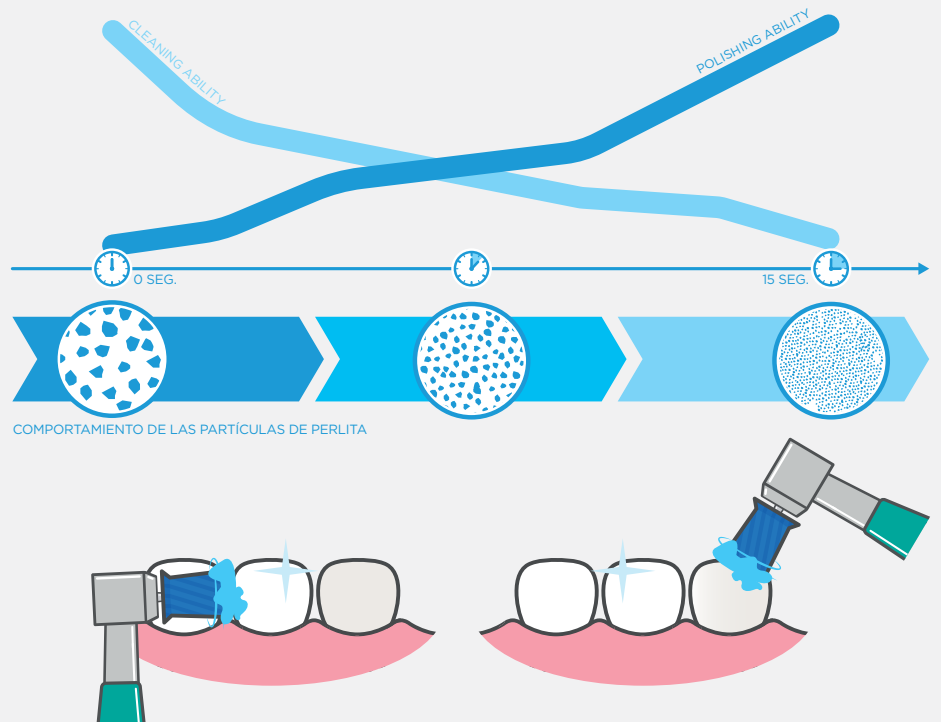

DECOLORACIÓN
Y FORMACIÓN
DE SARRO

DAÑOS
INNECESARIOS
EN LOS TEJIDOS DUROS

MARCAS
EN EL ESMALTE
Y LA DENTINA

PÉRDIDA EVIDENTE DE
TEJIDO CON EL PASO
DEL TIEMPO

Además, suelen exigir el doble de trabajo al ser necesarias dos pastas con distintos granos para ser eficaces. Esto suele provocar la omisión de la fase del pulido en el procedimiento a fin de ahorrar tiempo, con la consiguiente decoloración de la superficie sin pulir y acumulación de placa con el paso del tiempo.

¿POR QUÉ ES DIFERENTE CLEANIC?

Cleanic es la única **pasta profiláctica de limpieza y pulido de un solo paso** basada en la tecnología perlita. Esto significa que la limpieza y el pulido son suaves, pero eficaces. Todo se realiza en una única sesión con una pasta.

LIMPIEZA

Cuando se aplica Cleanic por primera vez en la superficie dental, se comportará como una pasta gruesa. En ese momento, la capacidad de limpieza de Cleanic alcanza su punto álgido.

PULIDO

Bajo presión y en cuestión de segundos, las partículas abrasivas se fraccionan y sus bordes de corte se redondean resultando menos cortantes. En este punto, la pasta proporciona un pulido de alto brillo.

DENTICIÓN NORMAL:

Trabajar desde la superficie incisal/oclusal de cada diente hacia la zona de la encía, de este modo se minimiza la abrasión sobre la superficie dental.

DENTINA O SUPERFICIES RADICULARES EXPUESTAS: