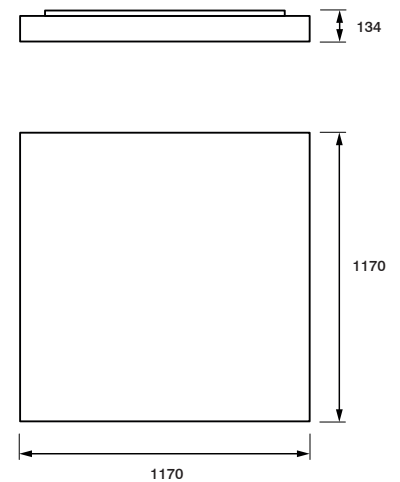

Curva fotometrica  
Photometric diagram

Telecomando fornito in dotazione con la lampada, per la regolazione dell'intensità e la gestione della luce RGB.

Remote control supplied with the lamp, for the adjustment of the light intensity and RGB light management.

L'apparecchio emette luce a 180°.

The device emits 180° light.

Modelli / Models	Q-B DIM		Q-B RGB	
Codice / Code	355300003	355300007	355300004	355300008
Potenza / Power	200W	200W	200W + 140W	200W + 140W
Cablaggio Wiring	DIM DALI	DIM DALI + Emergenza (autonomia 3 ore) DALI+Emergency kit (3 hour autonomy)	DIM DALI + RGB	DIM DALI + RGB + Em. (autonomia 3 ore) DIM DALI + RGB + Em. (3 hour autonomy)
Sorgente luminosa Luminous source	LED			
Temperatura di colore Colour temperature	5000K			
Indice di resa cromatica (IRC) Colour Rendering Index (CRI)	>90			
Flusso Luminoso* Luminous Flux*	18800 lm			
Diffusore Diffuser	Metacrilato satinato MOS Satinated methacrylate MOS			
Peso / Weight	23 kg			
Finitura / Finishing	Bianco (RAL9010) / White (RAL9010)			