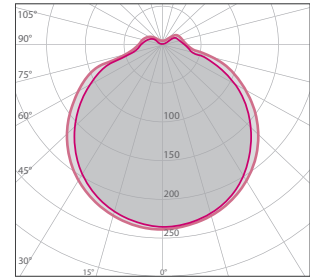

Curva fotometrica
Photometric diagram

Telecomando fornito in dotazione con la lampada, per la regolazione dell'intensità e la gestione della luce RGB.

Remote control supplied with the lamp, for the adjustment of the light intensity and RGB light management.

L'apparecchio emette luce a 180°.

The device emits 180° light.

Modelli / Models	Q-B DIM		Q-B RGB	
Codice / Code	355300003	355300007	355300004	355300008
Potenza / Power	200W	200W	200W + 140W	200W + 140W
Cablaggio Wiring	DIM DALI	DIM DALI + Emergenza (autonomia 3 ore) DALI+Emergency kit (3 hour autonomy)	DIM DALI + RGB	DIM DALI + RGB + Em. (autonomia 3 ore) DIM DALI + RGB + Em. (3 hour autonomy)
Sorgente luminosa Luminous source	LED			
Temperatura di colore Colour temperature	5000K			
Indice di resa cromatica (IRC) Colour Rendering Index (CRI)	>90			
Flusso Luminoso* Luminous Flux*	18800 lm			
Diffusore Diffuser	Metacrilato satinato MOS Satinated methacrylate MOS			
Peso / Weight	23 kg			
Finitura / Finishing	Bianco (RAL9010) / White (RAL9010)