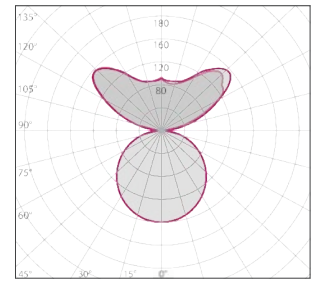

Curva fotometrica
Photometric diagram