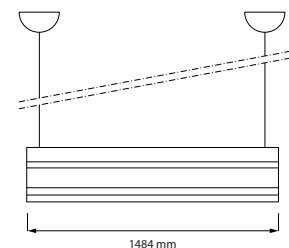

* Il flusso effettivo potrebbe avere una tolleranza del $\pm 10\%$. / The effective flux could have a tolerance of $\pm 10\%$