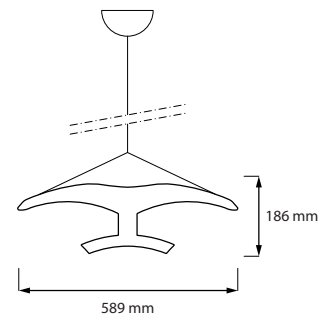

* Il flusso effettivo potrebbe avere una tolleranza del $\pm 10\%$. / The effective flux could have a tolerance of $\pm 10\%$