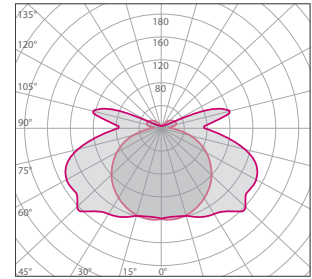

Curva fotometrica
Photometric diagram

Lampada disponibile con kit di emergenza integrato (In caso di blackout garantisce 1 ora di autonomia).

Lamp available with integrated emergency kit (1 hour autonomy in case of blackout).