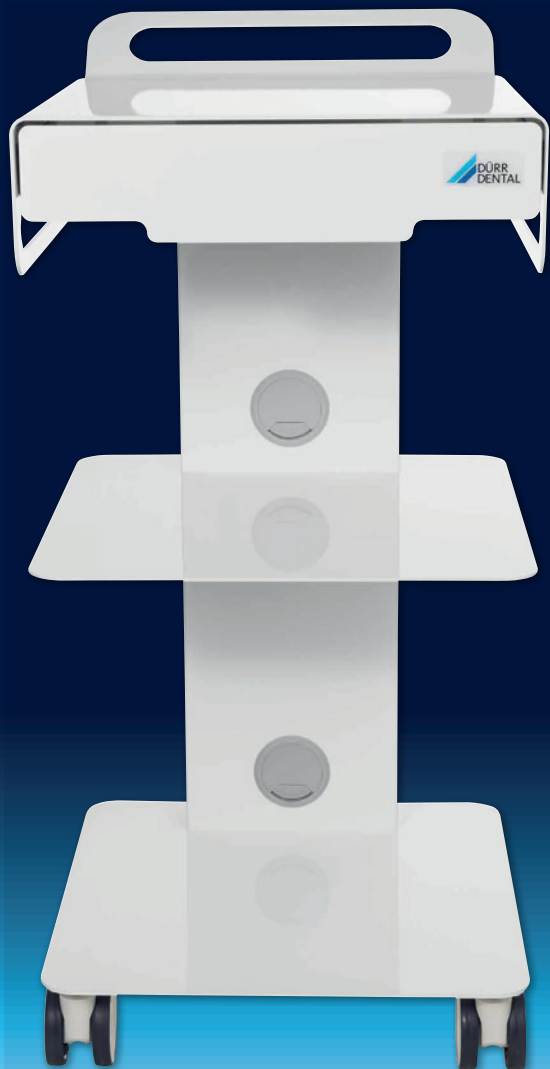

LUNOS®
MAKING SMILES BRIGHTER

Lunos® Cart

El nuevo carro para aparatos permite un uso móvil en la sala de tratamientos y puede colocarse donde sea necesario

Cajón con sistema de cierre suave y compartimentos para el material de tratamiento

Cómoda asa para facilitar su movilidad

Pasacables oculto y múltiples tomas de corriente

Ruedas silenciosas con sistema de frenado

Ideal para aparatos autónomos como los dispositivos de ultrasonidos y profilaxis de Dürr Dental