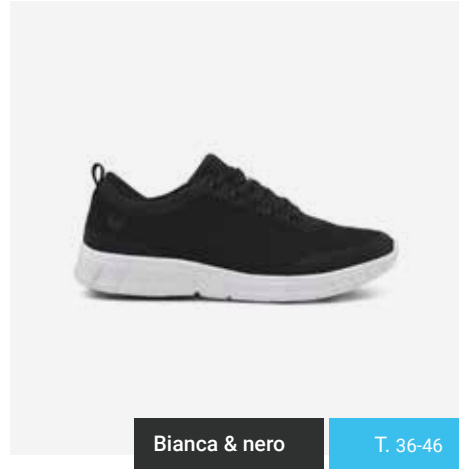

Suola anti-scivolo SRC in caucciù NRB e EVA, 100% senza lattice.

Suela antideslizante SRC en caucho NRB y EVA 100% libre de látex.

Soletta estraibile con tecnologia HoneyComb che permette il flusso d'aria ad ogni passo.

Plantilla extraible con tecnología HoneyComb que permite el flujo de aire en cada pisada.

Marrone Marrón T. 36-50

Azzurro Azul T. 41-46

Rosa T. 36-46

Bianca & nero T. 36-46

Rosso Rojo T. 36-46

Taupe T. 36-41