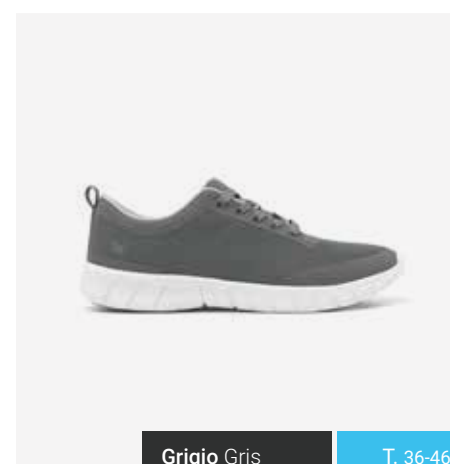

Suola antiscivolo SRC in caucciù NRB e EVA, 100% senza lattice.
Suela antideslizante SRC en caucho NRB y EVA 100% libre de látex.

Soletta estraibile con tecnologia HoneyComb che permette la traspirazione ed il passaggio dell'aria ad ogni passo.
Plantilla extraible con tecnología HoneyComb que permite el flujo de aire en cada pisada.

Forro interno transpirabile con tecnología CoolTech™ para regular la humedad en el interior del calzado.

Tessuto esterno traspirante per favorire la ventilazione e mantenere il piede asciutto.

Tejido exterior transpirable para favorecer la ventilación y mantener el pie seco.

Suola anti-scivolo SRC in caucciù NRB e EVA, 100% senza lattice.

Suela antideslizante SRC en caucho NRB y EVA 100% libre de látex.

Soletta estraibile con tecnologia HoneyComb che permette il flusso d'aria ad ogni passo.