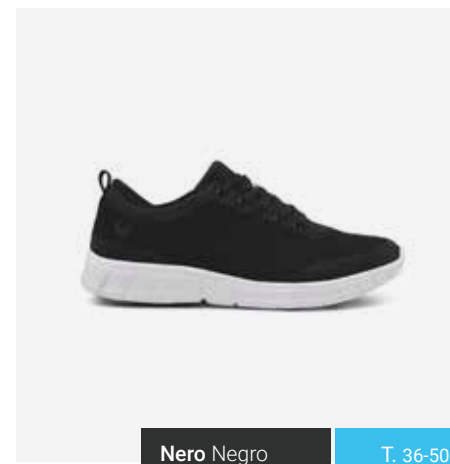

Tessuto esterno traspirante per favorire la ventilazione e mantenere il piede asciutto.

Tejido exterior transpirable para favorecer la ventilación y mantener el pie seco.