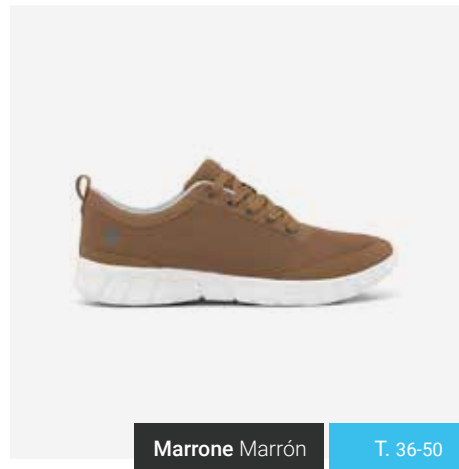

Suola anti-scivolo SRC in caucciù NRB e EVA, 100% senza lattice.

Suela antideslizante SRC en caucho NRB y EVA 100% libre de látex.

Soletta estraibile con tecnologia HoneyComb che permette il flusso d'aria ad ogni passo.

Plantilla extraible con tecnología HoneyComb que permite el flujo de aire en cada pisada.

Marrone Marrón T. 36-50

Azzurro Azul T. 41-46

Rosa T. 36-46

Bianca & nero T. 36-46

Rosso Rojo T. 36-46

Taupe T. 36-41