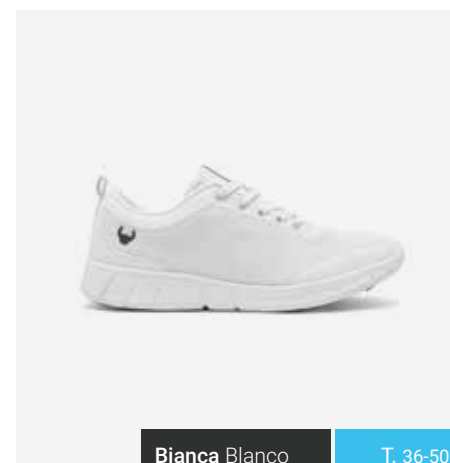

Suola antiscivolo SRC in caucciù NRB e EVA, 100% senza lattice.
Suela antideslizante SRC en caucho NRB y EVA 100% libre de látex.

Soletta estraibile con tecnologia HoneyComb che permette la traspirazione ed il passaggio dell'aria ad ogni passo.
Plantilla extraible con tecnología HoneyComb que permite el flujo de aire en cada pisada.

Tecnologia con assorbimento dell'impatto sui talloni.
Tecnología con absorción de impacto en el talón.

Fodera interna traspirante con tecnologia CoolTech™ per regolare la umidità all'interno della scarpa.

Suola anti-scivolo SRC in caucciù NRB e EVA, 100% senza lattice.

Suela antideslizante SRC en caucho NRB y EVA 100% libre de látex.

Soletta estraibile con tecnologia HoneyComb che permette il flusso d'aria ad ogni passo.