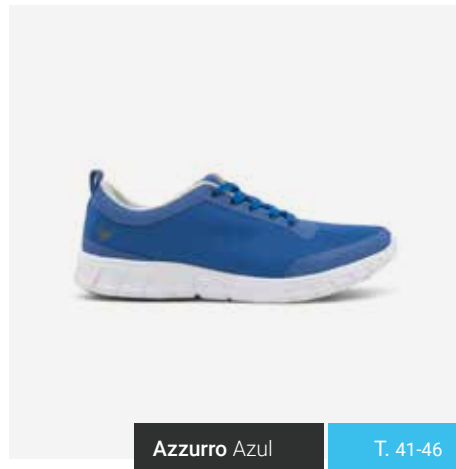

Suola anti-scivolo SRC in caucciù NRB e EVA, 100% senza lattice.

Suela antideslizante SRC en caucho NRB y EVA 100% libre de látex.

Soletta estraibile con tecnologia HoneyComb che permette il flusso d'aria ad ogni passo.

Plantilla extraible con tecnología HoneyComb que permite el flujo de aire en cada pisada.

Marrone Marrón T. 36-50

Azzurro Azul T. 41-46

Rosa T. 36-46

Bianca & nero T. 36-46

Rosso Rojo T. 36-46

Taupe T. 36-41