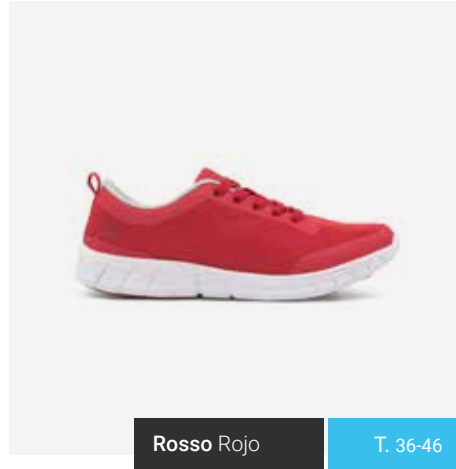

Suola anti-scivolo SRC in caucciù NRB e EVA, 100% senza lattice.

Suela antideslizante SRC en caucho NRB y EVA 100% libre de látex.

Soletta estraibile con tecnologia HoneyComb che permette il flusso d'aria ad ogni passo.

Plantilla extraible con tecnología HoneyComb que permite el flujo de aire en cada pisada.

Marrone Marrón T. 36-50

Azzurro Azul T. 41-46

Rosa T. 36-46

Bianca & nero T. 36-46

Rosso Rojo T. 36-46

Taupe T. 36-41