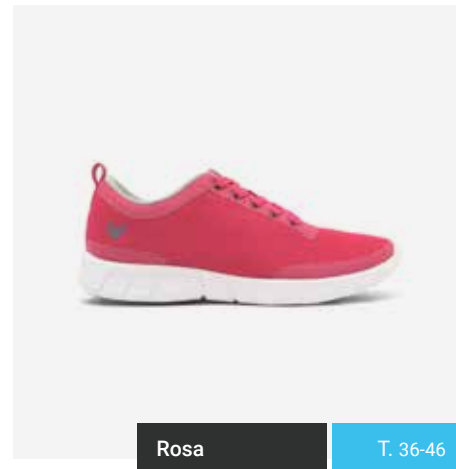

Suola anti-scivolo SRC in caucciù NRB e EVA, 100% senza lattice.

Suela antideslizante SRC en caucho NRB y EVA 100% libre de látex.

Soletta estraibile con tecnologia HoneyComb che permette il flusso d'aria ad ogni passo.

Plantilla extraible con tecnología HoneyComb que permite el flujo de aire en cada pisada.

Marrone Marrón T. 36-50

Azzurro Azul T. 41-46

Rosa T. 36-46

Bianca & nero T. 36-46

Rosso Rojo T. 36-46

Taupe T. 36-41