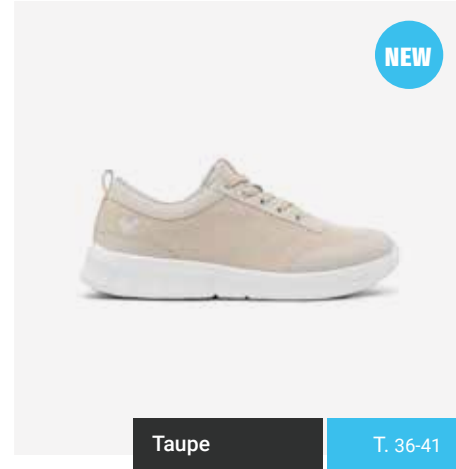

Suola anti-scivolo SRC in caucciù NRB e EVA, 100% senza lattice.

Suela antideslizante SRC en caucho NRB y EVA 100% libre de látex.

Soletta estraibile con tecnologia HoneyComb che permette il flusso d'aria ad ogni passo.

Plantilla extraible con tecnología HoneyComb que permite el flujo de aire en cada pisada.

Marrone Marrón T. 36-50

Azzurro Azul T. 41-46

Rosa T. 36-46

Bianca & nero T. 36-46

Rosso Rojo T. 36-46

Taupe T. 36-41