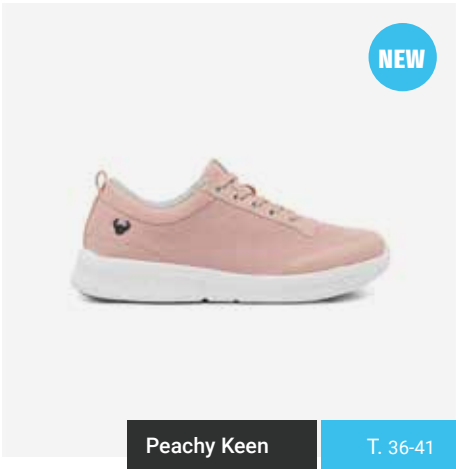

Rosso Rojo T. 36-46

Dawn Blue T. 36-41

Peachy Keen T. 36-41

MANUTENZIONE | MANTENIMIENTO

Non lavare in lavatrice. Se fosse necessario, utilizzare un programma breve, con acqua fredda al massimo a 30° C. Non centrifugare. Per asciugare non usare l'asciugatrice né fonti di calore dirette.

No lavar en la lavadora. Si fuera necesario, utilizar un programa corto con agua fría máximo 30°C. No centrifugar. Para secar no usar secadora ni exponer a una fuente de calor.