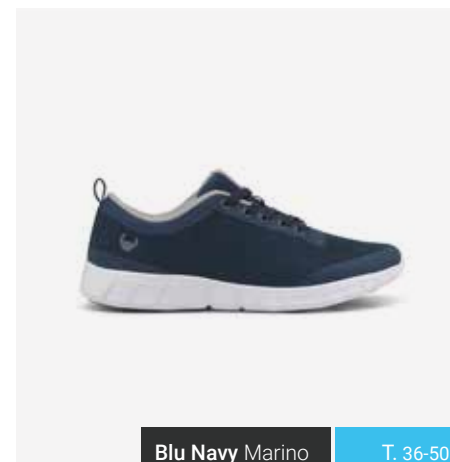

Fodera interna traspirante con tecnologia CoolTech™ per regolare la umidità all'interno della scarpa.

Forro interno transpirabile con tecnología CoolTech™ para regular la humedad en el interior del calzado.