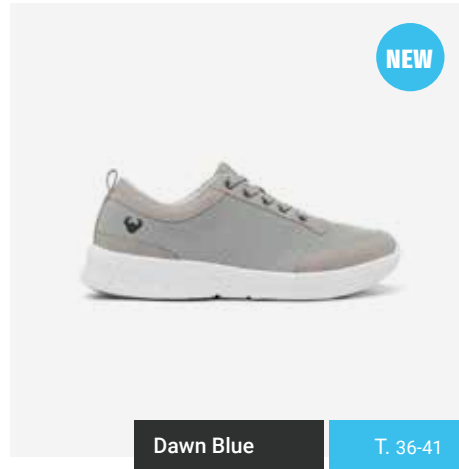

Suola anti-scivolo SRC in caucciù NRB e EVA, 100% senza lattice.

Suela antideslizante SRC en caucho NRB y EVA 100% libre de látex.

Soletta estraibile con tecnologia HoneyComb che permette il flusso d'aria ad ogni passo.

Plantilla extraible con tecnología HoneyComb que permite el flujo de aire en cada pisada.

Marrone Marrón T. 36-50

Azzurro Azul T. 41-46

Rosa T. 36-46

Bianca & nero T. 36-46

Rosso Rojo T. 36-46

Taupe T. 36-41