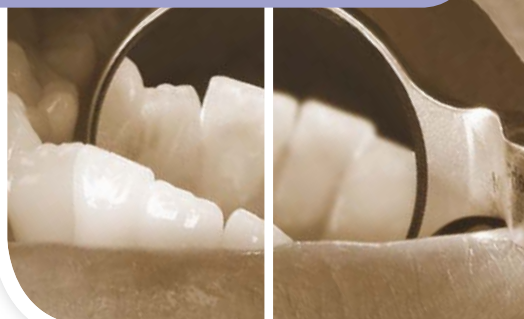

HD FRENTE A BAÑO DE RODIO

**Incremento de la Visión en Procedimientos Clínicos," Dental Economics, agosto 2006. **Datos de archivo.
MÁXIMO RENDIMIENTO HU-FRIEDY

How the best perform

Hu-Friedy