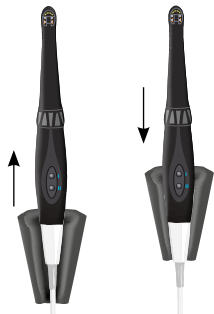

5

SOPRUCARE

SOPRULIFE

SOPRU717

SOPRU617