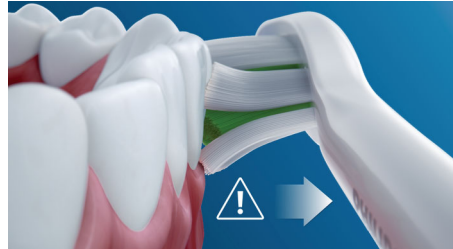

Las cerdas de alta densidad y calidad eliminan hasta 7 veces más placa que un cepillo manual. Las potentes puntas especialmente curvadas llegan fácilmente a los dientes de la parte posterior de la boca.

Seguro y suave

Puedes estar seguro de disfrutar de una experiencia de cepillado segura: nuestra tecnología sónica es adecuada para uso con ortodondia, empastes, coronas y carillas, y ayuda a evitar las caries y mejorar la salud de las encías.

La única tecnología sónica verdadera

El cabezal y el mango Sonicare forman el mejor equipo. Gracias a nuestra tecnología sónica mejorada, ofrecen una limpieza inigualable. Las vibraciones de alta velocidad en el mango del cepillo ofrecen hasta 62 000 movimientos por minuto que junto con la pasta de dientes forman burbujas, ofreciendo una limpieza

profunda entre los dientes y a lo largo de las encías que consigue unos resultados excepcionales.

¿Demasiada presión?

Es posible que no te des cuenta de que te cepillas los dientes con demasiada fuerza, pero tu cepillo dental sí. Si empiezas a tomarla con tus encías, el cepillo dental producirá un sonido intermitente para que reduzcas la presión.