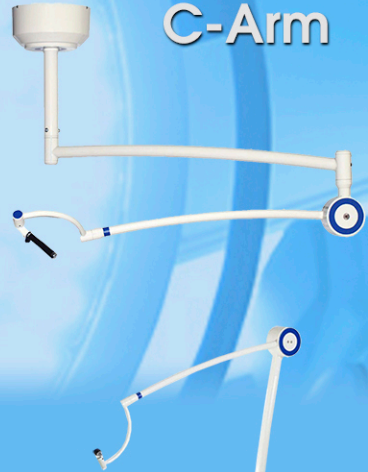

Camera Arms

Twin-Arm

C-Arm

W-Arm

S-Arm

21-25

Lux: 50,000
Cúpula: 215mm

33-38

Lux: 70,000
Cúpula: 330mm

33-85

Lux: 85,000
Cúpula: 330mm

IGLU

Lux: 95,000
Cúpula: 300mm