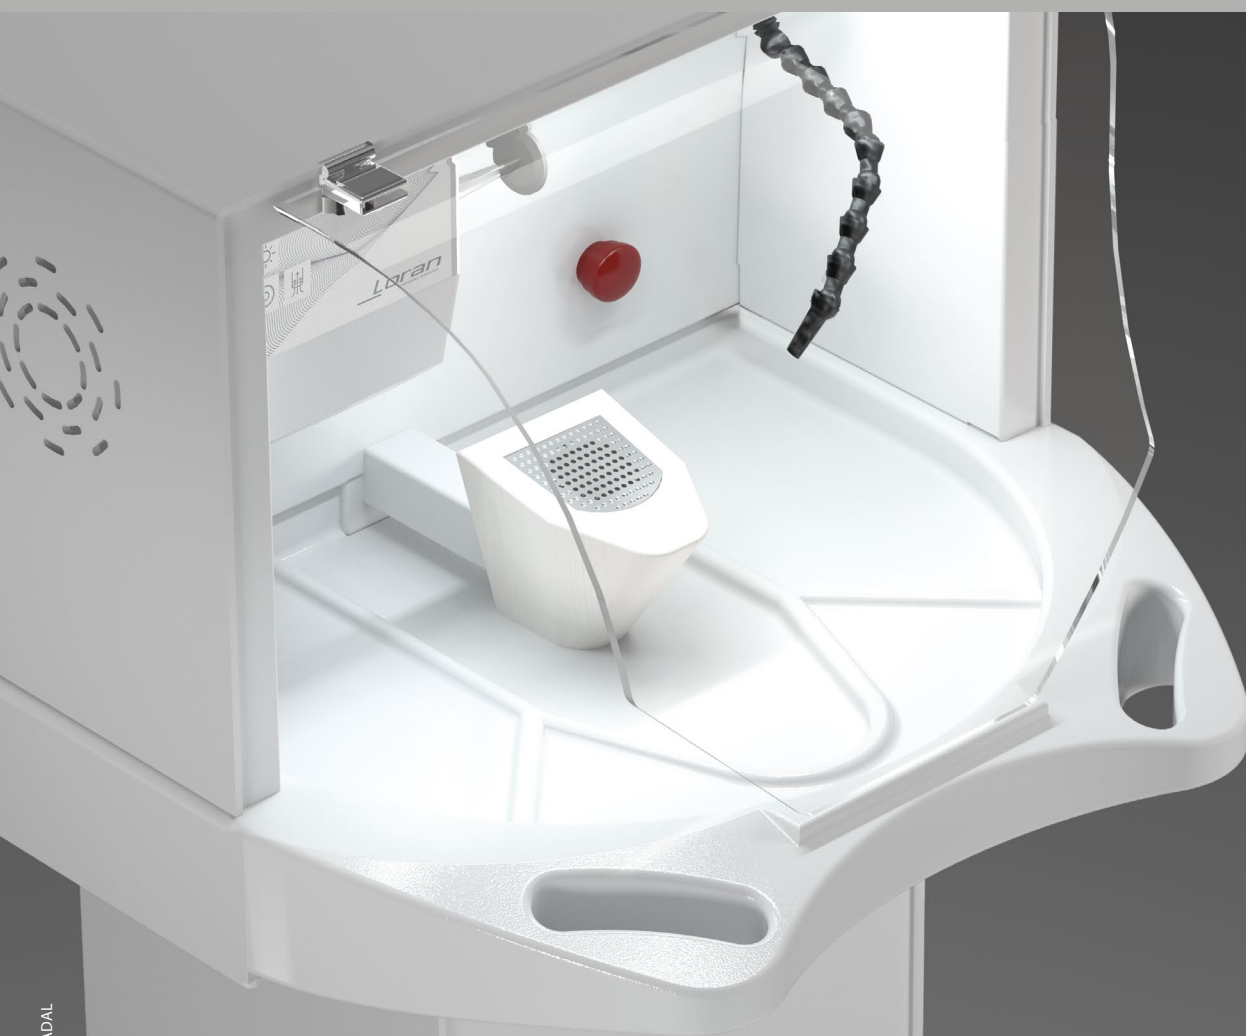

OpenBox

DESIGN: GIANPAOLO PRADAL

Loran
everyday passion

Discover the new OpenBox!

○ **La parte superiore con il box di lavoro può essere separata dalla base e posizionata su un piano.**

The upper part with the work box can be separated from the baseplate and placed on a surface.

La partie supérieure avec le bloc de travail peut être séparée de la base et placée sur un plan de travail.

Der Oberteil mit dem Arbeitsblock kann vom Sockel getrennt und auf ein Regal gestellt werden.

La parte superior con la caja de trabajo puede separarse de la base y colocarse en una encimera.

○ **Struttura su ruote, leggera, agile e compatta.**

Structure on wheels, which is light, agile and compact.

Le poste de travail pour retouches plus efficace et performant.

OpenBox assure toutes les fonctions de retouche et de finition des prothèses, directement dans le cabinet, de façon pratique et immédiate. La structure montée sur roulettes le rend plus agile et compact.