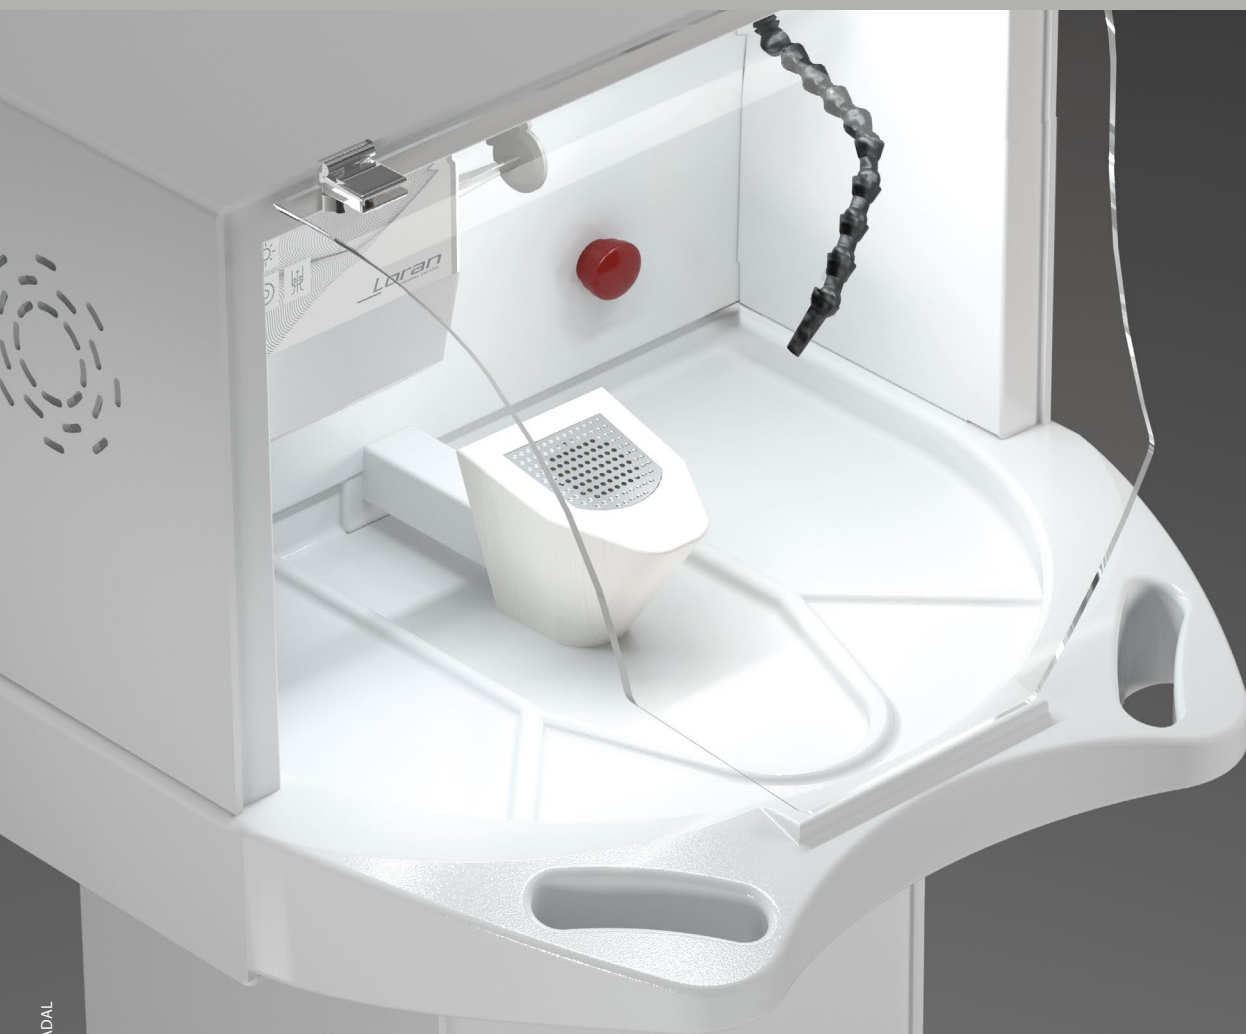

OpenBox

DESIGN: GIANPAOLO PRADAL

Loran
everyday passion

Discover the new OpenBox!

○ **La parte superiore con il box di lavoro può essere separata dalla base e posizionata su un piano.**

The upper part with the work box can be separated from the baseplate and placed on a surface.

La partie supérieure avec le bloc de travail peut être séparée de la base et placée sur un plan de travail.

Der Oberteil mit dem Arbeitsblock kann vom Sockel getrennt und auf ein Regal gestellt werden.

La parte superior con la caja de trabajo puede separarse de la base y colocarse en una encimera.

○ **Struttura su ruote, leggera, agile e compatta.**

Structure on wheels, which is light, agile and compact.

Le poste de travail pour retouches plus efficace et performant.

OpenBox assure toutes les fonctions de retouche et de finition des prothèses, directement dans le cabinet, de façon pratique et immédiate. La structure montée sur roulettes le rend plus agile et compact.