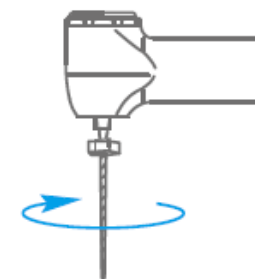

Cuando se reduce la carga, el motor se restablece automáticamente