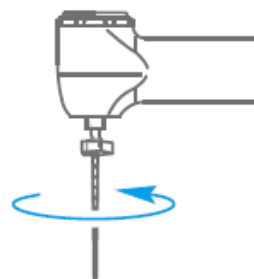

Carga más allá del valor límite de torque