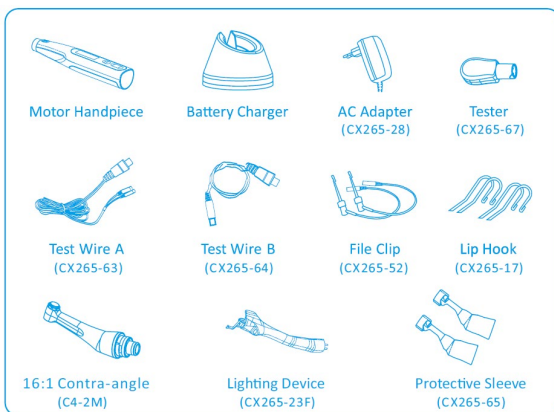

Router® Universal

INFORMACIONES: REFERENCIA & GARANTÍA

PACK MOTOR ENDO*

08.970.00.000.FK

Router Universal

*Todos los componentes y accesorios reflejados en la fig. A del manual de instrucciones de Router® Universal están incluidos en el Pack.

GARANTIA

VEINTICUATRO (24) MESES	Pieza de mano del motor (batería y contra-ángulo excluidos);
DOCE (12) MESES	Contra-ángulo (Rodamiento excluido)
TRES (3) MESES	Rodamiento del contra-ángulo
SEIS (6) MESES	Batería
SEIS (6) MESES	Accesorios