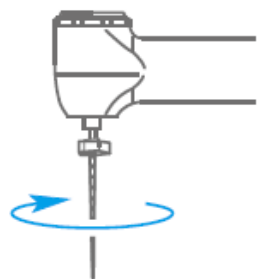

- ✓ Modo Endo

- ✓ Modo Motor Endo con Localizador de ápice integrado

- ✓ Modo Localizador de ápice

Router® Universal

MOTOR ENDO con LOCALIZADOR DE ÁPICE

- Peso ligero y diseño ergonómico

- Contra-ángulo rotatorio 360°
- Cabezal contra-ángulo con geometría compacta

Pantalla conmutable, facilitando el uso para usuarios diestros y zurdos

► Auto Reverse

Si durante el funcionamiento, la carga alcanza el valor límite de torque preestablecido, la pieza de mano del motor girará automáticamente en la dirección inversa (sentido antihorario). Cuando se reduce la carga, la pieza de mano del motor vuelve automáticamente a la rotación hacia delante (sentido horario).