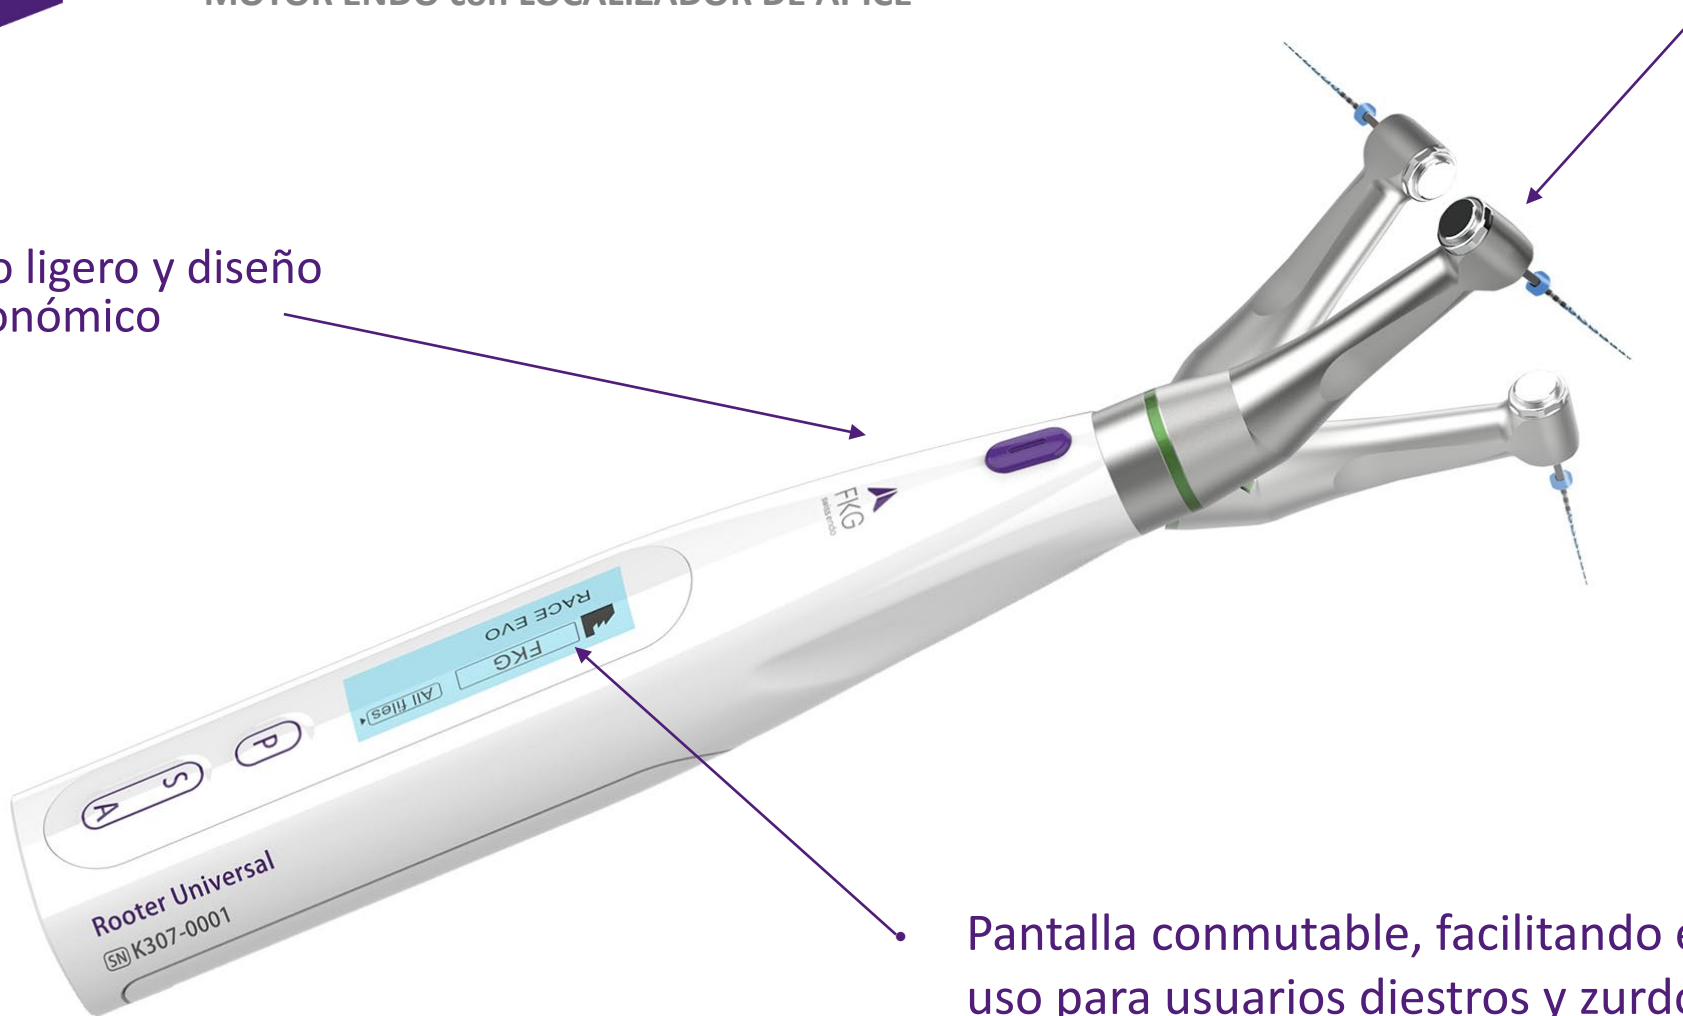

Router[®] Universal

MOTOR DE ENDODONCIA

Rooter® Universal

MOTOR ENDO con LOCALIZADOR DE ÁPICE

El **Rooter® Universal** es un motor de endodoncia inalámbrico con localizador de ápice integrado. Debido a su gran variedad de funciones y a su potente capacidad de obtener mediciones precisas, el clínico puede preparar y realizar de forma fácil y sencilla sus tratamientos de instrumentación y limpieza del conducto radicular, garantizando un resultado perfecto en el tratamiento del conducto.

Router[®] Universal

MOTOR ENDO con LOCALIZADOR DE ÁPICE

- Selección de velocidad y torque

- ✓ Velocidad: 150 – 1'000 rpm

- ✓ Torque: 0.6 – 3.5 Ncm

- Opción de programación de movimiento recíprocante

- 3 modos de trabajo para una máxima facilidad de uso:

- ✓ Modo Endo

- ✓ Modo Motor Endo con Localizador de ápice integrado

- ✓ Modo Localizador de ápice

Router® Universal

MOTOR ENDO con LOCALIZADOR DE ÁPICE

- Peso ligero y diseño ergonómico

- Contra-ángulo rotatorio 360°
- Cabezal contra-ángulo con geometría compacta

Pantalla conmutable, facilitando el uso para usuarios diestros y zurdos

► Auto Reverse

Si durante el funcionamiento, la carga alcanza el valor límite de torque preestablecido, la pieza de mano del motor girará automáticamente en la dirección inversa (sentido antihorario). Cuando se reduce la carga, la pieza de mano del motor vuelve automáticamente a la rotación hacia delante (sentido horario).